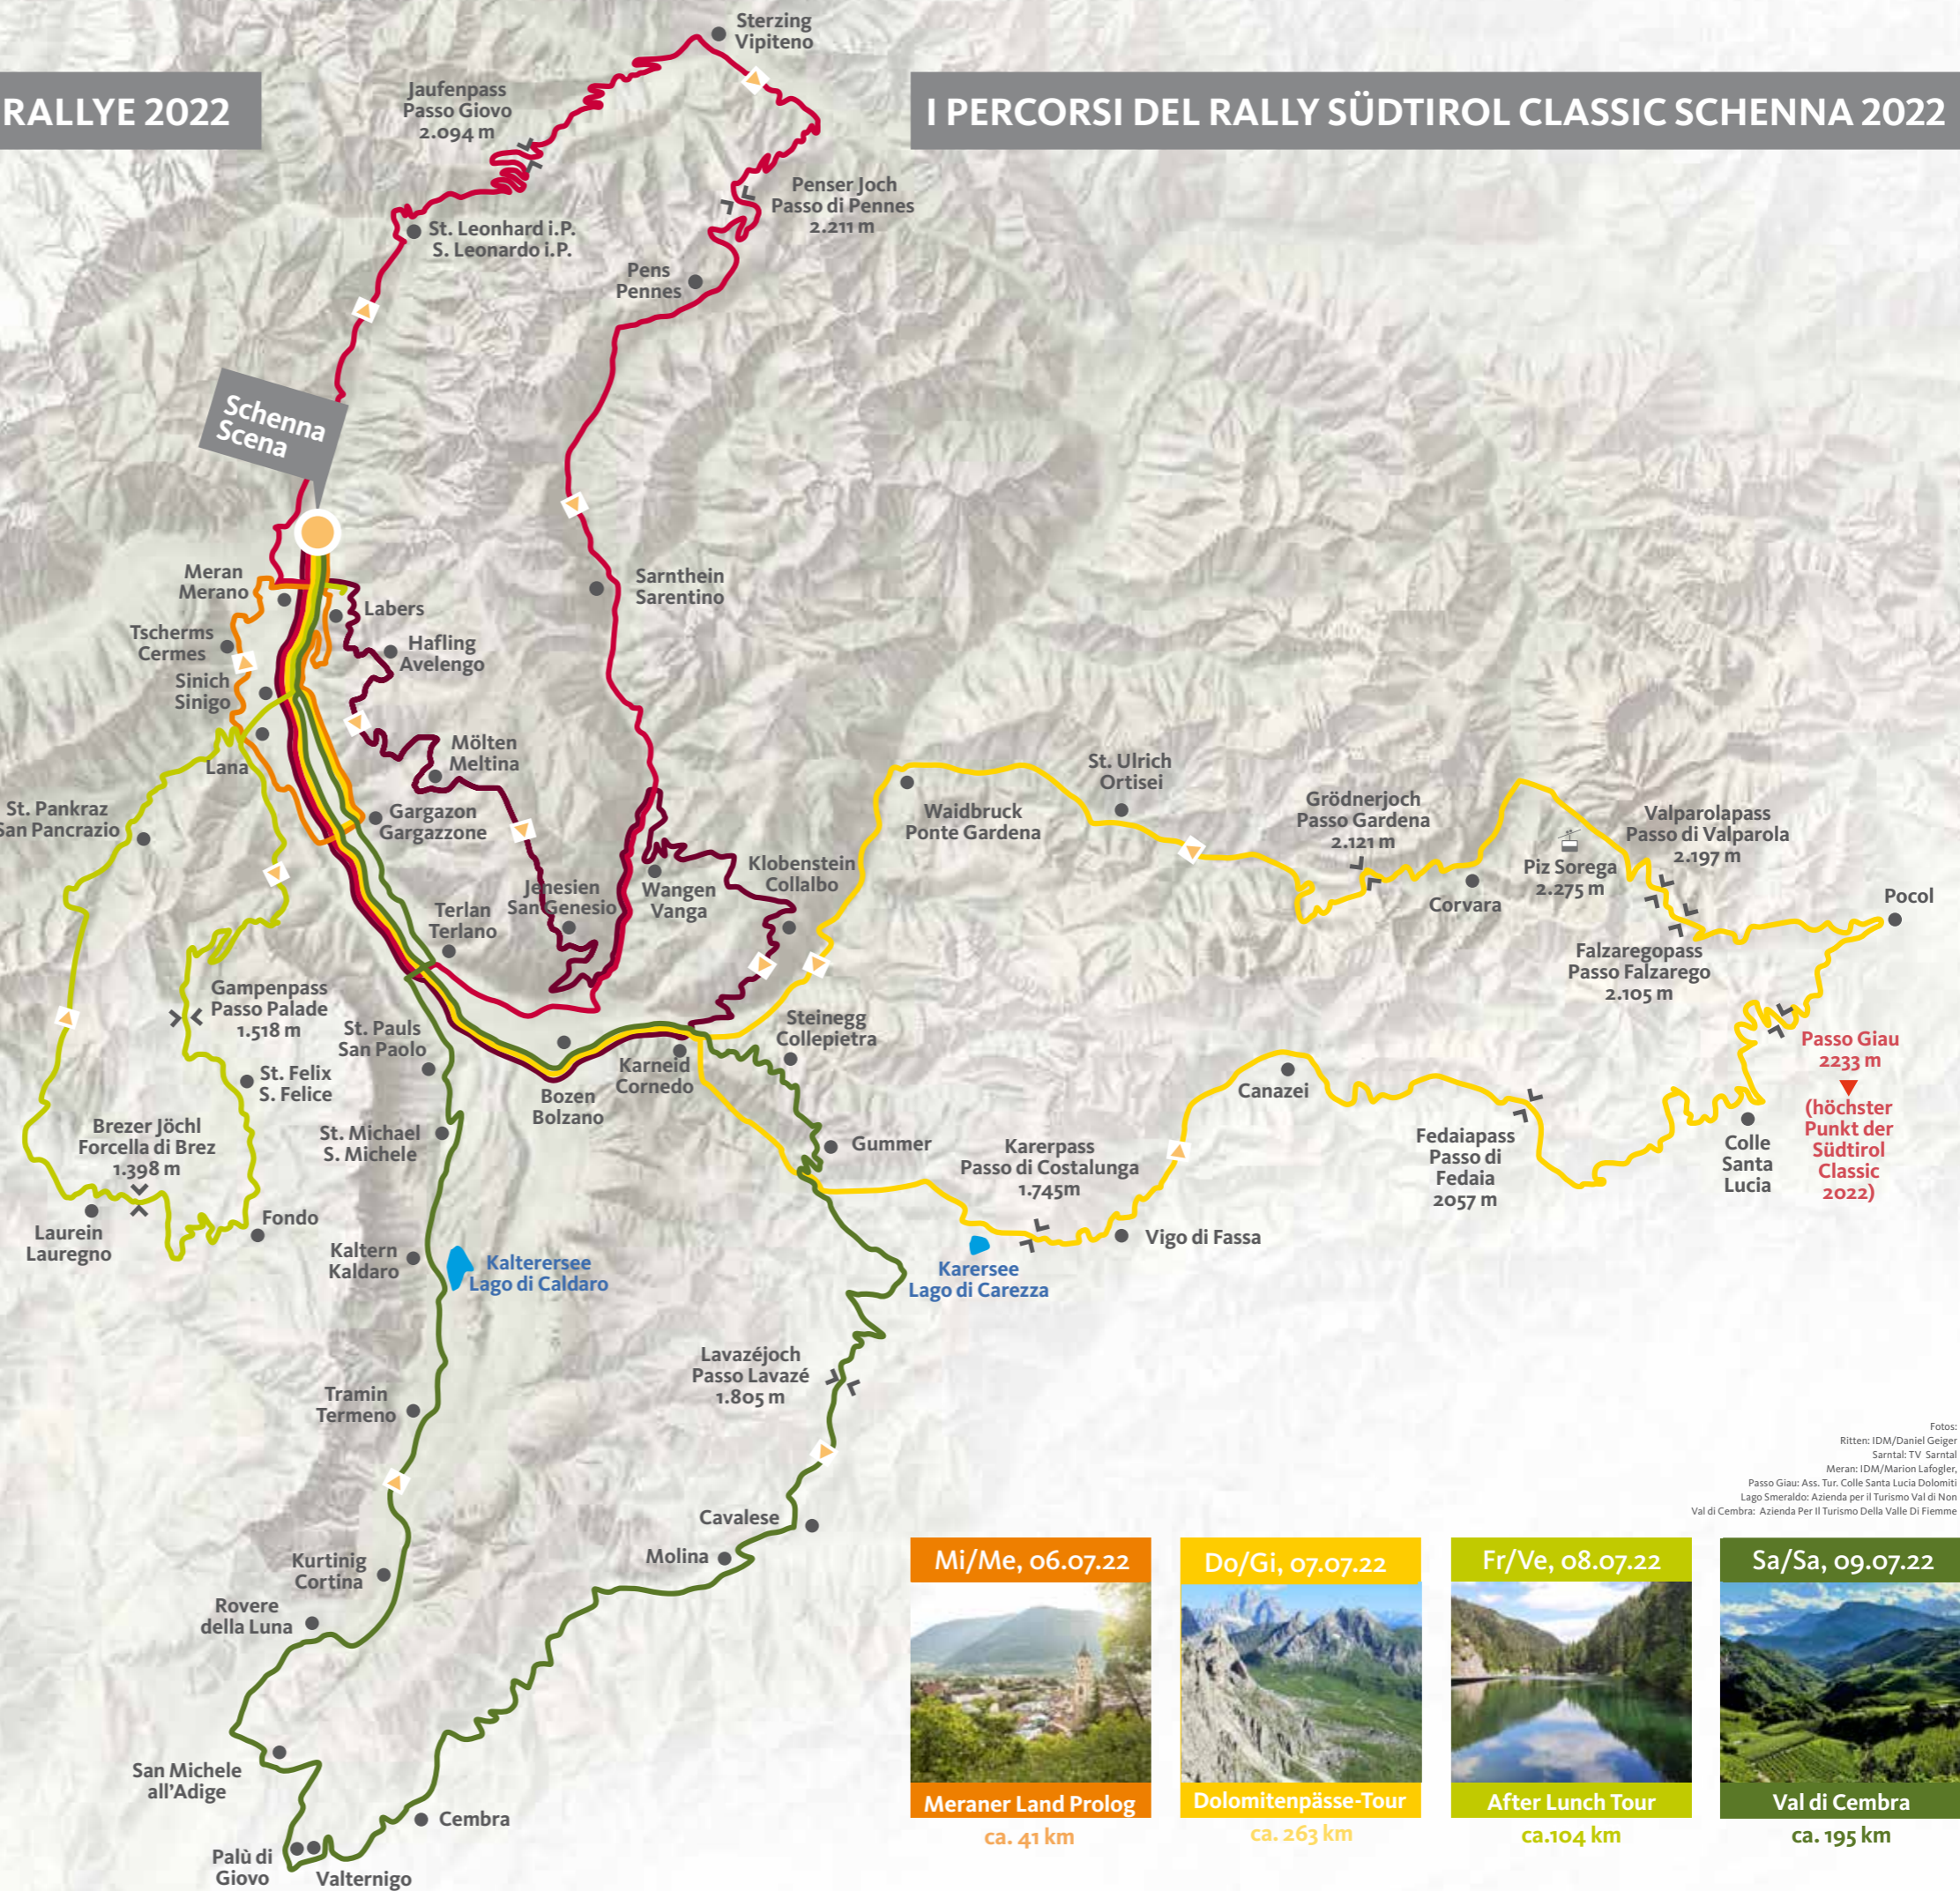

DIE ROUTEN DER SÜDTIROL CLASSIC RALLYE 2022

I PERCORSI DEL RALLY SÜDTIROL CLASSIC SCENNA 2022

Mo/Lu, 04.07.22

Ritten
ca. 130 km

Di/Ma, 05.07.22

Sarntal
ca. 150 km

Mi/Me, 06.07.22

Meraner Land Prolog
ca. 41 km

Do/Gi, 07.07.22

Dolomitenpässe-Tour
ca. 263 km

Fr/Ve, 08.07.22

After Lunch Tour
ca. 104 km

Sa/Sa, 09.07.22

Val di Cembra
ca. 195 km

Fotos:
Ritten: IDM/Daniel Geiger
Sarntal: TV Sarntal
Meran: IDM/Marion Lafogler
Passo Giau: Ass. Tur. Colle Santa Lucia Dolomiti
Lago Smeraldo: Azienda per il Turismo Val di Non
Val di Cembra: Azienda Per il Turismo Della Valle Di Fiemme